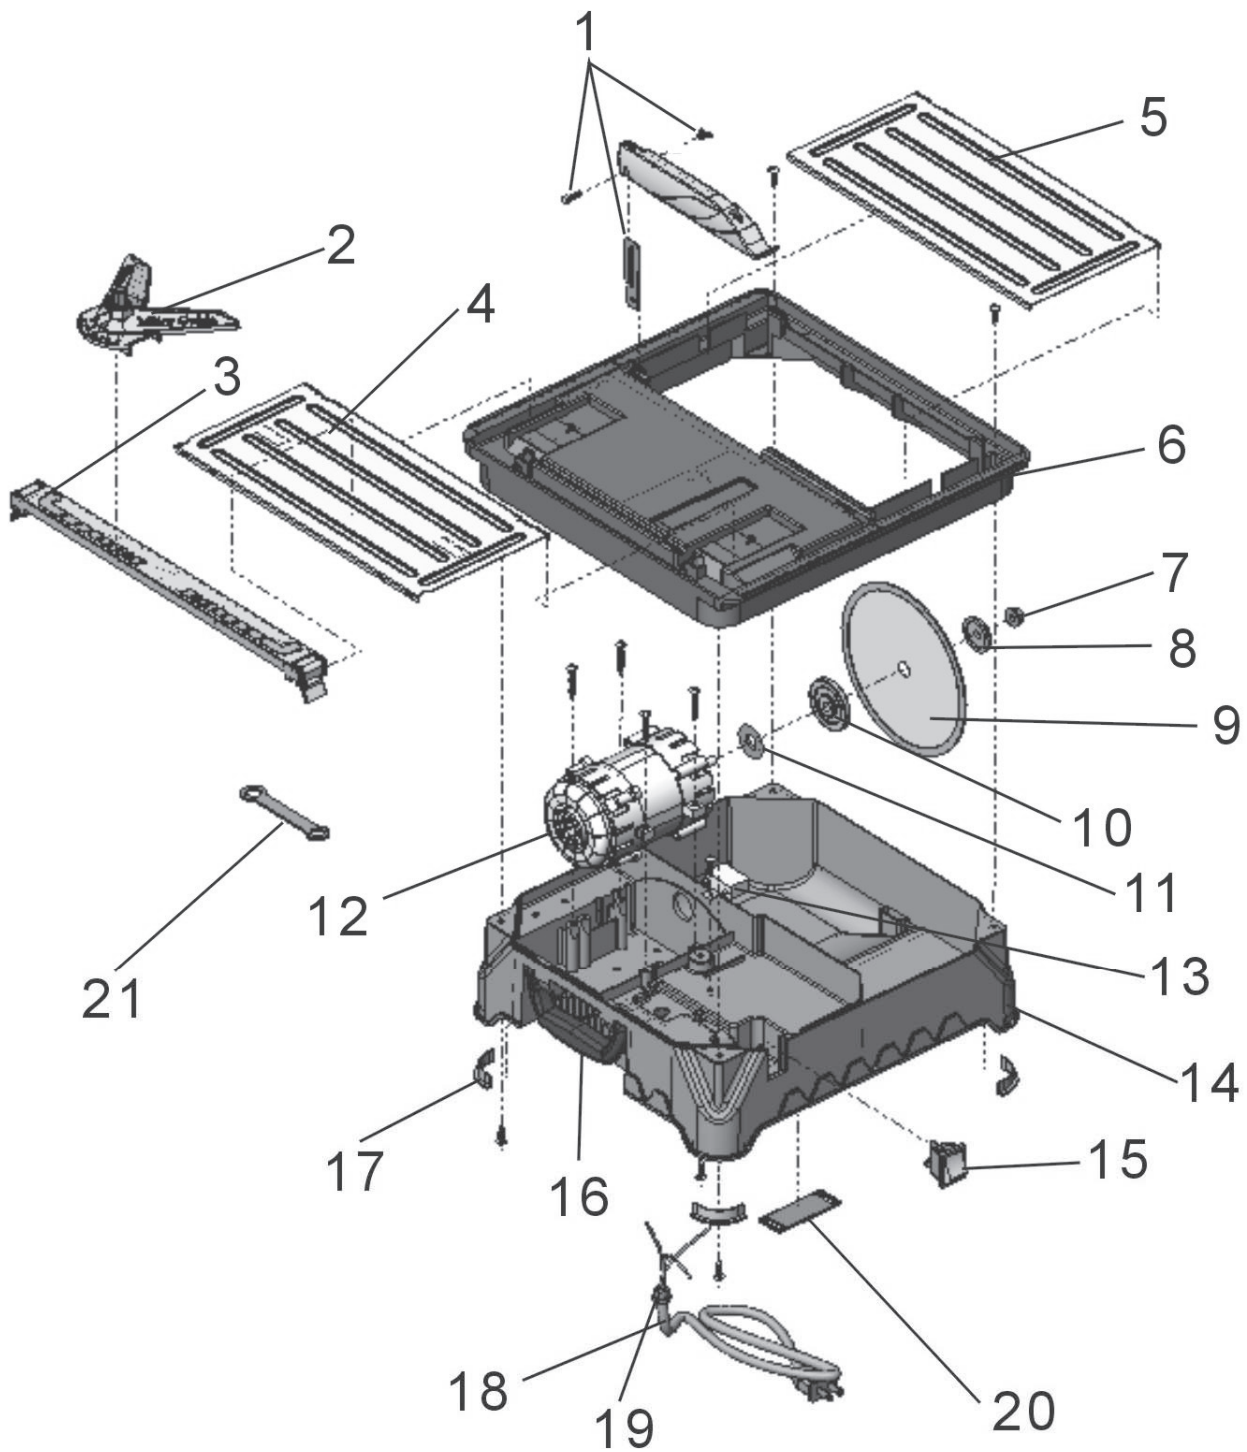

## RESERVDDELSLISTA

<b>DETALJ</b>	<b>BESKRIVNING</b>	<b>ANT.</b>
1	Klingskydd (med skruv, vingmutter, stöd för skyddet)	1
2	Geringsstyrning (med inställningsratt och sexkantmutter)	1
3	Parallellanslag	1
4	Vänster sågbord	1
5	Höger sågbord	1
6	Övre ram	1
7	Låsmutter för klinga	1
8	Yttre fläns	1
9	Sågklinga	1
10	Inre fläns	1
11	Oljetätning för motor	1
12	Motor (med skruv)	1
13	Kondensator (med skruv)	1
14	Huvudram (med skruv)	1
15	Vattentät strömbrytare (med vattentätt gummihölje)	1
16	Bärhandtag	1
17	Gummifot	4
18	Nätsladd	1
19	Bussning för dragavlastning	1
20	Skydd för nätsladd	1
21	Universalnyckel	1